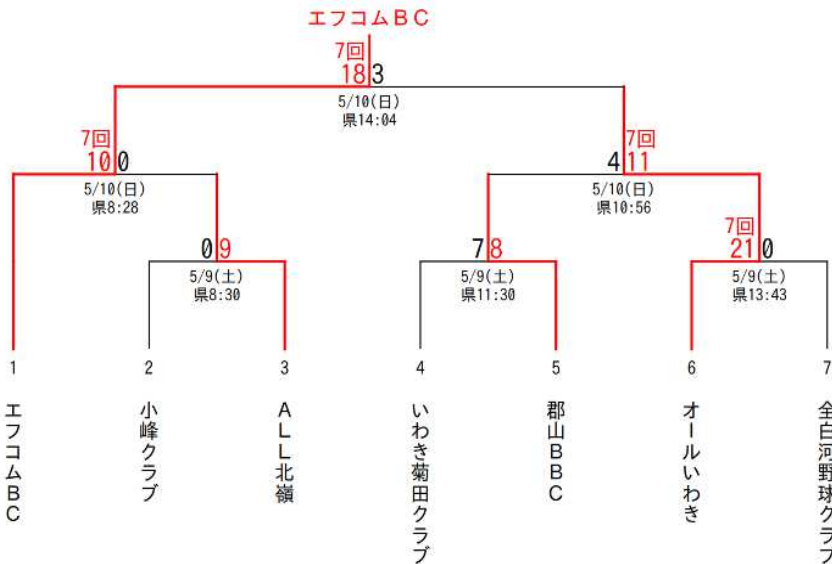

野球で福島を元気に!
繋げよう絆・広げよう地域の輪

エフコムベースボールクラブ

第97回 都市対抗野球大会第一次予選福島県大会

5連覇達成！！

◇◇ 試合結果 ◇◇

準 決 勝	V S	ALL北嶺	(10対0) 勝利
決 勝	V S	オールいわき	(18対3) 勝利

第97回都市対抗野球第一次予選福島県大会

決勝では選手紹介がありました！