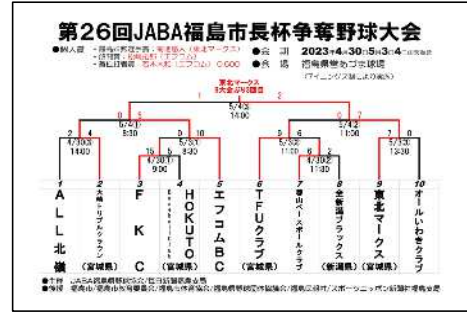

野球で福島を元気に!
繋げよう絆・広げよう地域の輪

エフコムベースボールクラブ

第26回 JABA福島市長杯争奪野球大会

決勝戦は惜敗で準優勝！！

◆◆試合結果◆◆

二回戦	V S	FKC	(10対0)	勝利
準決勝	V S	大崎トリプルクラウン	(5対0)	勝利
決勝	V S	東北マークス	(1対2)	惜敗

エフコムBC 中島 周作 監督兼内野手、敢闘賞の松嶋 拓郎 内野手と首位打者賞の若木 大和 内野手より大会のコメントをいただきました！