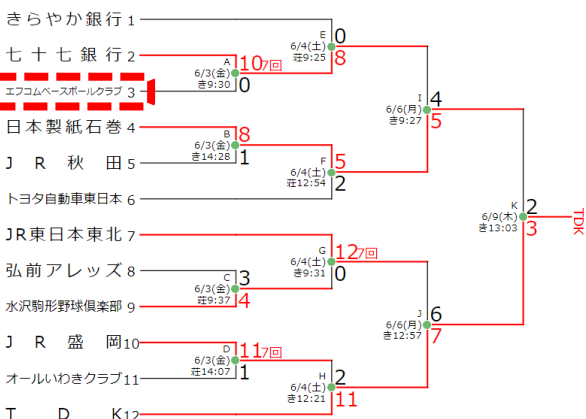

野球で福島を元気に!
繋げよう絆・広げよう地域の輪

エフコムベースボールクラブ

第93回 都市対抗野球第二次予選東北大会

第93回都市対抗野球二次予選東北大会

き：きらやかスタジアム
庄：荘内銀行・日新製菓スタジアムやまがた

■第1代表決定トーナメント

■第2代表決定トーナメント

◆◆試合結果◆◆