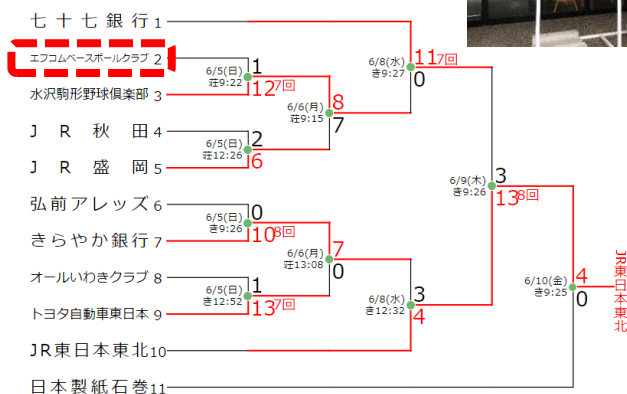

野球で福島を元気に!
繋げよう絆・広げよう地域の輪

エフコムベースボールクラブ

第93回 都市対抗野球第二次予選東北大会

第93回都市対抗野球二次予選東北大会

き：きらやかスタジアム
庄：荘内銀行・日新製菓スタジアムやまがた

■第1代表決定トーナメント

■第2代表決定トーナメント

◆◆試合結果◆◆